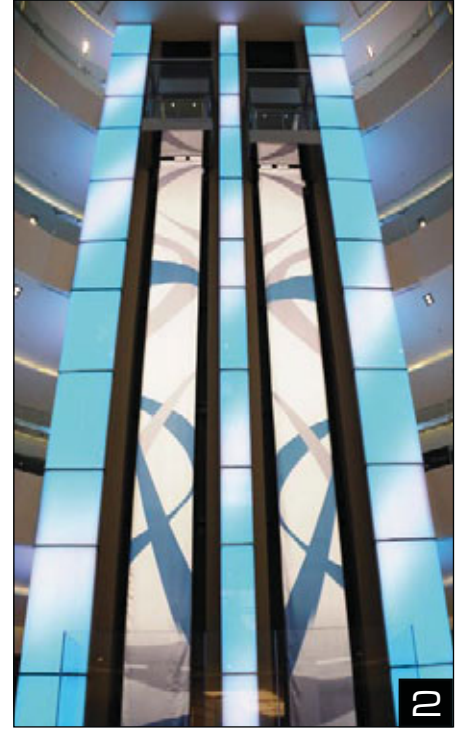

Projets d'envergure

- Centre commercial • Shopping centre • Einkaufszentrum
- Centro comercial • Centro commerciale • Торговый центр

Photos 1, 2 et 3 : Centre commercial d'Akmerkez - Turquie (plafonds imprimés rétroéclairés)
Architecte : Filiz Yilmaz - Réalisation : TTI Elektrik Elektronik