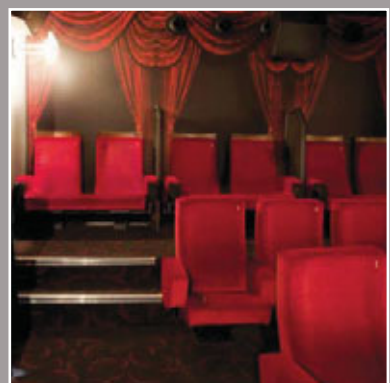

Portfolio CLIPSO