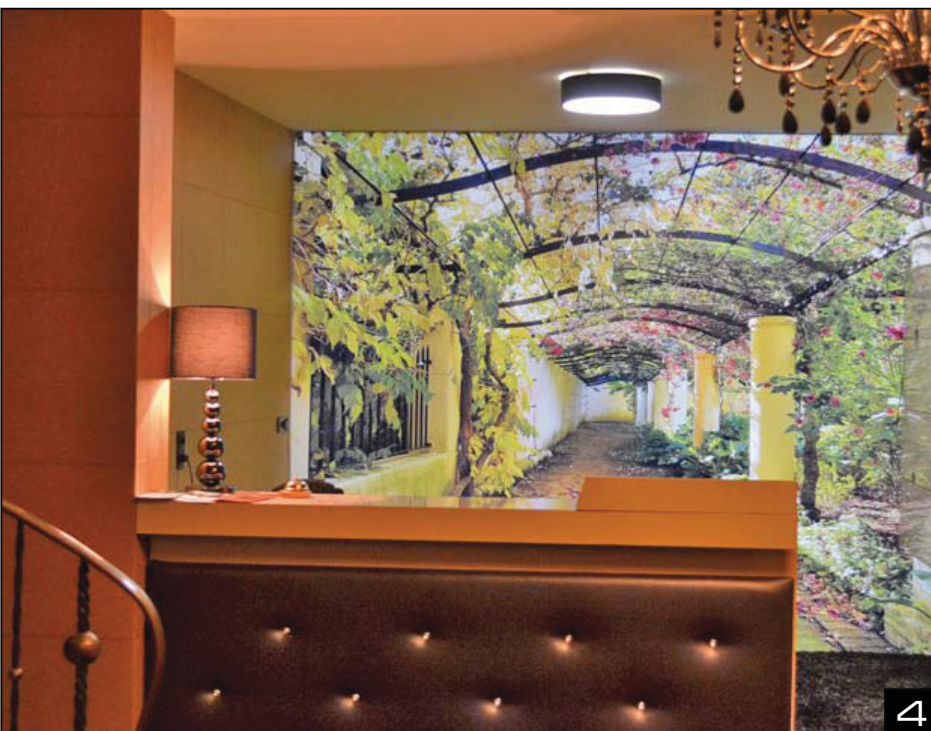

Projets espaces publics

- Hôtels • Hotels • Hotels
- Hoteles • Hotel • Гостиницы

www.clipso.com